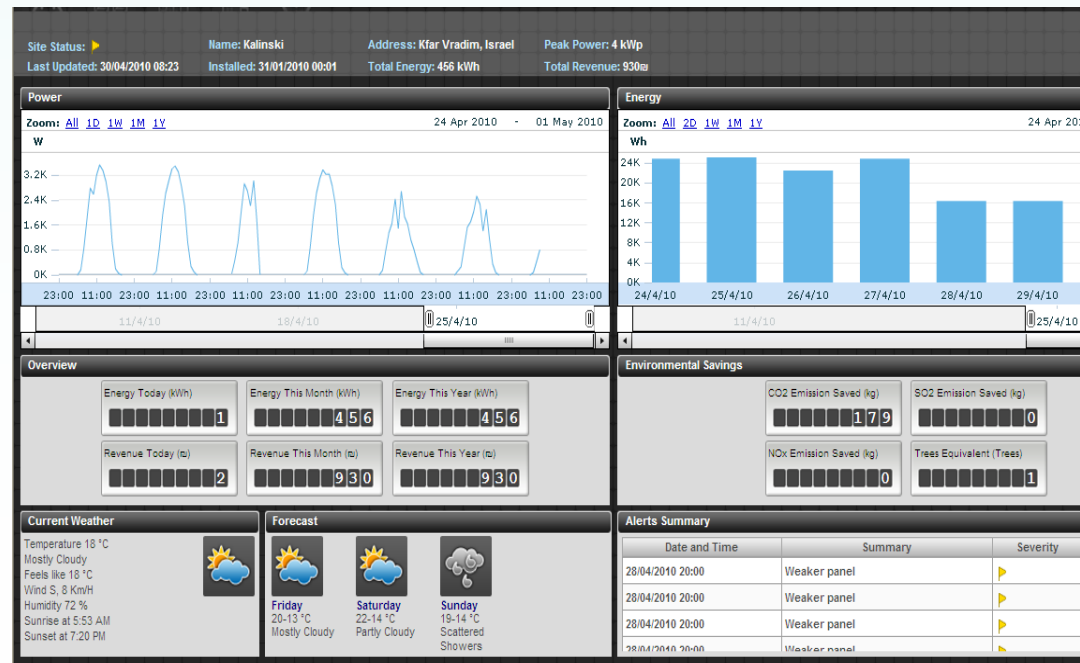

● אחריות יבואן מלאה של ראלקו

● ממירים – Solar edge

● הראשונים בישראל להציע כפתרון

● Advice – ציוד סולארי ושת"פ אסטרטגי

השרות של Solgal

שרות מלא מתכנון ועד חיבור לחשמל (Turn key project) :

- בדיקת אתר ההתקנה
- אפיון הפתרון והטכנולוגיה המתאימים
- רגולציה מלאה
- תכנון הנדסי וחשמלי של המערכת
- רכש ויבוא של כל החלקים
- התקנה מלאה
- בדיקת המערכת ותאום חיבור לרשת החשמל
- ליווי לאורך שנים באחריות ושרות
- ניטור פעיל

ניטור ובקרה

- סולגל מלווה את לקוחותיה לאורך תקופת האחריות בבקרה שוטפת על תפקוד המערכת לצורך זיהוי מוקדם של בעיות.
- סולגל מנטרת באופן יזום את ביצועי המערכת ויוזמת שינויים ושיפורים על מנת להגיע לביצועים הטובים ביותר.